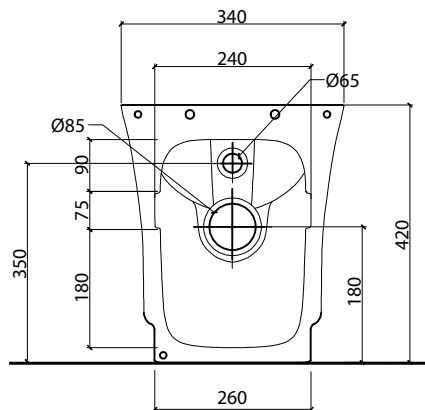

IDEA WC art. W10001

Wc a terra senza brida / Back to wall rimless Wc

**Dimensioni cm /
Dimensions cm**
L34,5 P51,5 H43

Peso / Weight
kg. 26

Accessori / Accessories
WC100S-SL - Sedile soft close
slim / Slim soft close seat cover

Vista zenitale / Zenital view

Sezione / Section

IT

Dimensioni:

Tutte le misure possono variare leggermente rispetto ai pezzi reali in considerazione di usura degli stampi, variazioni tecniche negli impasti utilizzati e nel processo produttivo.

N.B.

Dovuto a continue ricerche e sviluppi per migliorare la qualità, il produttore si riserva i diritti di variare delle specifiche senza preavviso.

Scarico acqua / Water flush
3/4,5 LT

Vista frontale / Frontal view

EN

Dimensions:

All dimensions can show small differences compared to the real product due to usure of moulds, technical variations of raw materials in the mixture and in production.

Note:

Due to a continuing development programme to improve design and performance, the manufacturer reserves all rights to vary specifications without prior information.