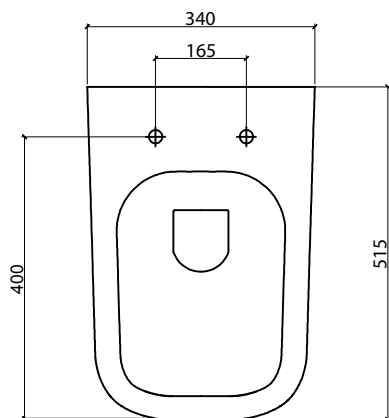

IDEA WC art. W10001

Wc a terra senza brida / Back to wall rimless Wc

**Dimensioni cm /
Dimensions cm**
L34,5 P51,5 H43

Peso / Weight
kg. 26

Accessori / Accessories
WC100S-SL - Sedile soft close
slim / Slim soft close seat cover

Vista zenitale / Zenital view

Sezione / Section

IT

Dimensioni:

Tutte le misure possono variare leggermente rispetto ai pezzi reali in considerazione di usura degli stampi, variazioni tecniche negli impasti utilizzati e nel processo produttivo.

EN

Dimensions:

All dimensions can show small differences compared to the real product due to usure of moulds, technical variations of raw materials in the mixture and in production.

Note:

Due to a continuing development programme to improve design and performance, the manufacturer reserves all rights to vary specifications without prior information.