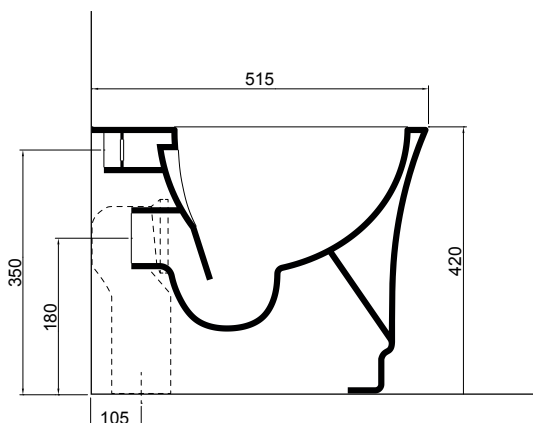

IDEA WC art. W10001

Wc a terra senza brida / Back to wall rimless Wc

**Dimensioni cm /
Dimensions cm**
L34,5 P51,5 H43

Peso / Weight
kg. 26

Accessori / Accessories
WC100S-SL - Sedile soft close
slim / Slim soft close seat cover

Vista zenitale / Zenital view

Sezione / Section

IT

Dimensioni:

Tutte le misure possono variare leggermente rispetto ai pezzi reali in considerazione di usura degli stampi, variazioni tecniche negli impasti utilizzati e nel processo produttivo.

EN

Dimensions:

All dimensions can show small differences compared to the real product due to usure of moulds, technical variations of raw materials in the mixture and in production.

Note:

Due to a continuing development programme to improve design and performance, the manufacturer reserves all rights to vary specifications without prior information.