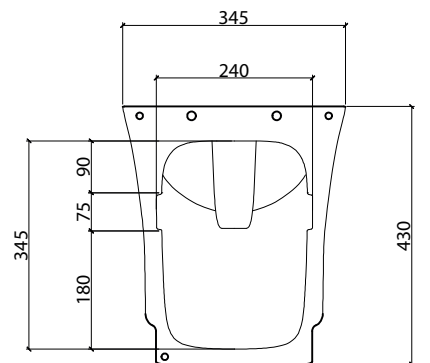

IDEA BIDET art. W10002

Bidet a terra / Back to wall bidet

Dimensioni cm / Dimensions cm

L34,5 P51,5 H43

Peso / Weight

kg. 22

Finiture lucide / Finishes glossy

- Cod. **01** - Bianco
- Cod. **CH** - Champagne
- Cod. **OM** - Oltremare
- Cod. **NE** - Nebbia
- Cod. **KW** - Kiwi

Vista zenitale / Zenital view

Vista frontale / Frontal view

Sezione / Section

IT

Dimensioni:

Tutte le misure possono variare leggermente rispetto ai pezzi reali in considerazione di usura degli stampi, variazioni tecniche negli impasti utilizzati e nel processo produttivo.

N.B.

Dovuto a continue ricerche e sviluppi per migliorare la qualità, il produttore si riserva i diritti di variare delle specifiche senza preavviso.

EN

Dimensions:

All dimensions can show small differences compared to the real product due to usure of moulds, technical variations of raw materials in the mixture and in production.