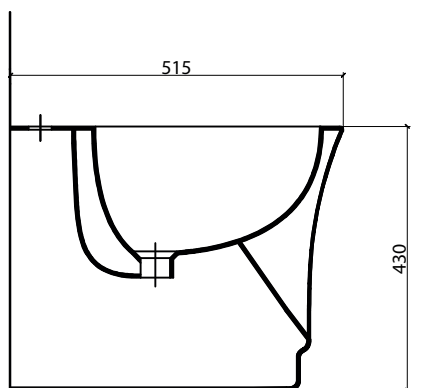

IDEA BIDET art. W10002

Bidet a terra / Back to wall bidet

Dimensioni cm / Dimensions cm

L34,5 P51,5 H43

Peso / Weight

kg. 22

Finiture lucide / Finishes glossy

- Cod. **01** - Bianco
- Cod. **CH** - Champagne
- Cod. **OM** - Oltremare
- Cod. **NE** - Nebbia
- Cod. **KW** - Kiwi

Vista zenitale / Zenital view

Vista frontale / Frontal view

Sezione / Section

IT

Dimensioni:

Tutte le misure possono variare leggermente rispetto ai pezzi reali in considerazione di usura degli stampi, variazioni tecniche negli impasti utilizzati e nel processo produttivo.

N.B.

Dovuto a continue ricerche e sviluppi per migliorare la qualità, il produttore si riserva i diritti di variare delle specifiche senza preavviso.

EN

Dimensions:

All dimensions can show small differences compared to the real product due to usure of moulds, technical variations of raw materials in the mixture and in production.