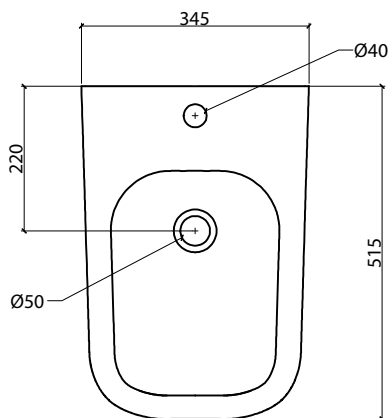

IDEA BIDET art. W10002

Bidet a terra / Back to wall bidet

Dimensioni cm / Dimensions cm

L34,5 P51,5 H43

Peso / Weight

kg. 22

Finiture lucide / Finishes glossy

- Cod. **01** - Bianco
- Cod. **CH** - Champagne
- Cod. **OM** - Oltremare
- Cod. **NE** - Nebbia
- Cod. **KW** - Kiwi

Vista zenitale / Zenital view

Vista frontale / Frontal view

Sezione / Section

IT

Dimensioni:

Tutte le misure possono variare leggermente rispetto ai pezzi reali in considerazione di usura degli stampi, variazioni tecniche negli impasti utilizzati e nel processo produttivo.

N.B.

Dovuto a continue ricerche e sviluppi per migliorare la qualità, il produttore si riserva i diritti di variare delle specifiche senza preavviso.

EN

Dimensions:

All dimensions can show small differences compared to the real product due to usure of moulds, technical variations of raw materials in the mixture and in production.