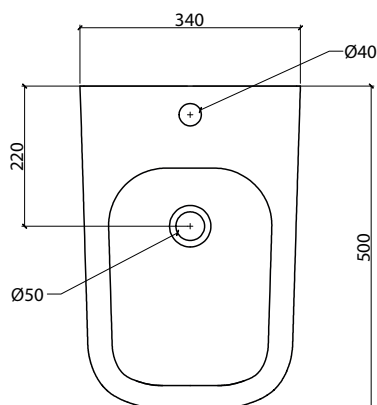

IDEA BIDET art. W10004

Bidet sospeso / Wall hung bidet

Dimensioni cm / Dimensions cm

L34 P50 H28

Peso / Weight
kg. 17

Finiture lucide / Finishes glossy

- Cod. **01** - Bianco
- Cod. **CH** - Champagne
- Cod. **OM** - Oltremare
- Cod. **NE** - Nebbia
- Cod. **KW** - Kiwi

Vista zenitale / Zenital view

Vista frontale / Frontal view

Sezione / Section

IT

Dimensioni:

Tutte le misure possono variare leggermente rispetto ai pezzi reali in considerazione di usura degli stampi, variazioni tecniche negli impasti utilizzati e nel processo produttivo.

N.B.

Dovuto a continue ricerche e sviluppi per migliorare la qualità, il produttore si riserva i diritti di variare delle specifiche senza preavviso.

EN

Dimensions:

All dimensions can show small differences compared to the real product due to usure of moulds, technical variations of raw materials in the mixture and in production.