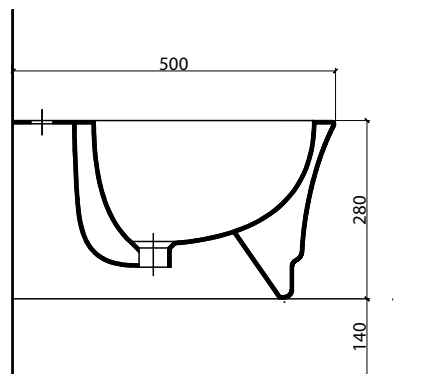

IDEA BIDET art. W10004

Bidet sospeso / Wall hung bidet

Dimensioni cm / Dimensions cm

L34 P50 H28

Peso / Weight
kg. 17

Finiture lucide / Finishes glossy

- Cod. **01** - Bianco
- Cod. **CH** - Champagne
- Cod. **OM** - Oltremare
- Cod. **NE** - Nebbia
- Cod. **KW** - Kiwi

Vista zenitale / Zenital view

Vista frontale / Frontal view

Sezione / Section

IT

Dimensioni:

Tutte le misure possono variare leggermente rispetto ai pezzi reali in considerazione di usura degli stampi, variazioni tecniche negli impasti utilizzati e nel processo produttivo.

N.B.

Dovuto a continue ricerche e sviluppi per migliorare la qualità, il produttore si riserva i diritti di variare delle specifiche senza preavviso.

EN

Dimensions:

All dimensions can show small differences compared to the real product due to usure of moulds, technical variations of raw materials in the mixture and in production.