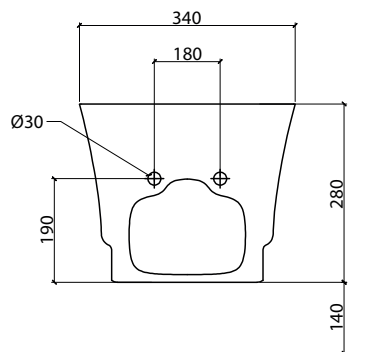

IDEA BIDET art. W10004

Bidet sospeso / Wall hung bidet

Dimensioni cm / Dimensions cm

L34 P50 H28

Peso / Weight
kg. 17

Finiture lucide / Finishes glossy

- Cod. **01** - Bianco
- Cod. **CH** - Champagne
- Cod. **OM** - Oltremare
- Cod. **NE** - Nebbia
- Cod. **KW** - Kiwi

Vista zenitale / Zenital view

Vista frontale / Frontal view

Sezione / Section

IT

Dimensioni:

Tutte le misure possono variare leggermente rispetto ai pezzi reali in considerazione di usura degli stampi, variazioni tecniche negli impasti utilizzati e nel processo produttivo.

N.B.

Dovuto a continue ricerche e sviluppi per migliorare la qualità, il produttore si riserva i diritti di variare delle specifiche senza preavviso.

EN

Dimensions:

All dimensions can show small differences compared to the real product due to usure of moulds, technical variations of raw materials in the mixture and in production.