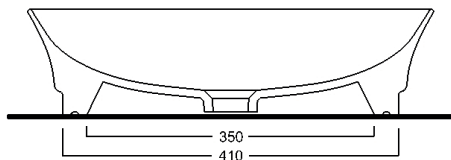

## Dimensioni cm / Dimensions cm

50x38x13h

**Peso / Weight**  
kg. 6.2

**Accessori inclusi /  
Accessories included**  
**MEW0009** - Piletta piatta scarico  
libero con tappo in ceramica  
Ø72 mm / Flat Free flow drain  
with ceramic cover Ø72 mm

Vista zenitale / Zenital view

Sezione / Section

Vista frontale / Frontal view

Proiezione base / Base projection

### Dimensioni:

Tutte le misure possono variare leggermente rispetto ai pezzi reali in considerazione di usura degli stampi, variazioni tecniche negli impasti utilizzati e nel processo produttivo.