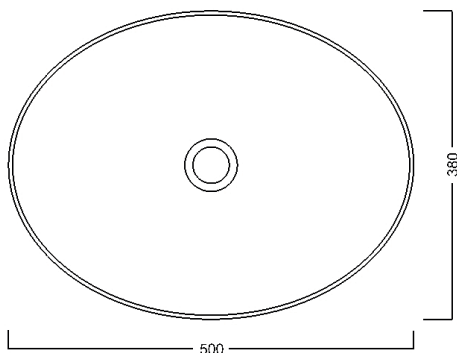

Sezione / Section

Vista frontale / Frontal view