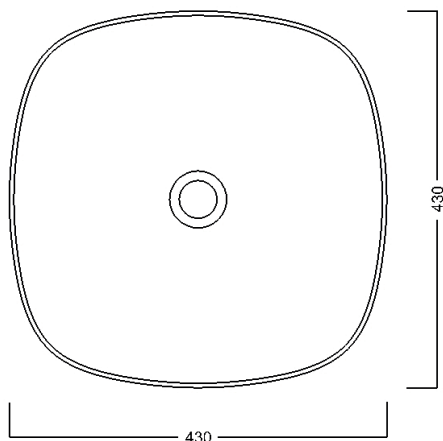

Vista zenitale / Zenital view

Vista frontale / Frontal view

Sezione / Section