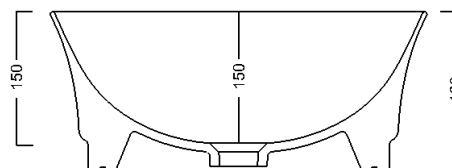

## Dimensioni cm / Dimensions cm

42x42x18h

**Peso / Weight**  
kg. 10.5

**Accessori inclusi /  
Accessories included**  
**MEW0009** - Piletta piatta scarico  
libero con tappo in ceramica  
Ø72 mm / Flat Free flow drain  
with ceramic cover Ø72 mm

Vista zenitale / Zenital view

Sezione / Section

Vista frontale / Frontal view

Proiezione base / Base projection

### Dimensioni:

Tutte le misure possono variare leggermente rispetto ai pezzi reali in considerazione di usura degli stampi, variazioni tecniche negli impasti utilizzati e nel processo produttivo.