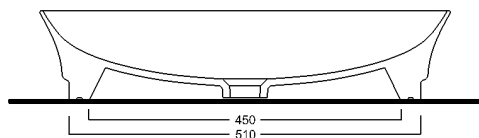

IDEA RETTANGOLARE art. W10107

Lavabo appoggio senza troppopieno e senza foro rubinetto /
Countertop washbasin without overflow, no tap hole

Dimensioni cm / Dimensions cm

60x43x13h

Peso / Weight
kg. 9.2

**Accessori inclusi /
Accessories included**
MEW0009 - Piletta piatta scarico
libero con tappo in ceramica
Ø72 mm / Flat Free flow drain
with ceramic cover Ø72 mm

Vista zenitale / Zenital view

Sezione / Section

Vista frontale / Frontal view

Proiezione base / Base projection

IT

Dimensioni:

Tutte le misure possono variare leggermente rispetto ai pezzi reali in considerazione di usura degli stampi, variazioni tecniche negli impasti utilizzati e nel processo produttivo.