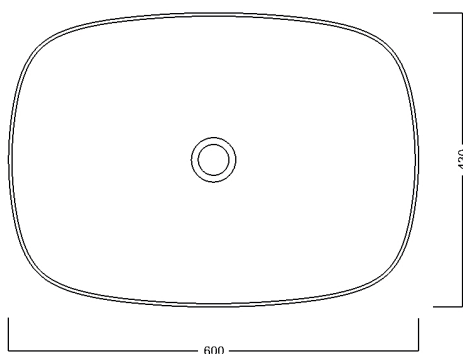

IDEA RETTANGOLARE art. W10107

Lavabo appoggio senza troppopieno e senza foro rubinetto /
Countertop washbasin without overflow, no tap hole

Dimensioni cm / Dimensions cm

60x43x13h

Peso / Weight
kg. 9.2

**Accessori inclusi /
Accessories included**
MEW0009 - Piletta piatta scarico
libero con tappo in ceramica
Ø72 mm / Flat Free flow drain
with ceramic cover Ø72 mm

Vista zenitale / Zenital view

Sezione / Section

Vista frontale / Frontal view

Proiezione base / Base projection

IT

Dimensioni:

Tutte le misure possono variare leggermente rispetto ai pezzi reali in considerazione di usura degli stampi, variazioni tecniche negli impasti utilizzati e nel processo produttivo.