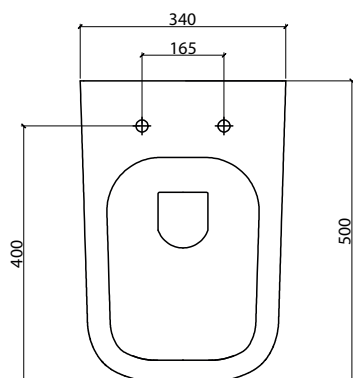

IDEA WC art. W10003

Wc sospeso senza brida / Wc rimless wall hung

**Dimensioni cm /
Dimensions cm**
L34 P50 H28

Peso / Weight
kg. 19

Accessori / Accessories
WC100S-SL - Sedile soft close
slim / Slim soft close seat cover

Vista zenitale / Zenital view

Sezione / Section

IT

Dimensioni:

Tutte le misure possono variare leggermente rispetto ai pezzi reali in considerazione di usura degli stampi, variazioni tecniche negli impasti utilizzati e nel processo produttivo.

EN

Dimensions:

All dimensions can show small differences compared to the real product due to usure of moulds, technical variations of raw materials in the mixture and in production.

Note:

Due to a continuing development programme to improve design and performance, the manufacturer reserves all rights to vary specifications without prior information.