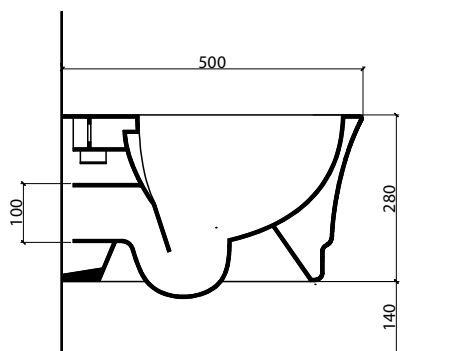

IDEA WC art. W10003

Wc sospeso senza brida / Wc rimless wall hung

**Dimensioni cm /
Dimensions cm**
L34 P50 H28

Peso / Weight
kg. 19

Accessori / Accessories
WC100S-SL - Sedile soft close
slim / Slim soft close seat cover

Vista zenitale / Zenital view

Sezione / Section

IT

Dimensioni:

Tutte le misure possono variare leggermente rispetto ai pezzi reali in considerazione di usura degli stampi, variazioni tecniche negli impasti utilizzati e nel processo produttivo.

EN

Dimensions:

All dimensions can show small differences compared to the real product due to usure of moulds, technical variations of raw materials in the mixture and in production.

Note:

Due to a continuing development programme to improve design and performance, the manufacturer reserves all rights to vary specifications without prior information.