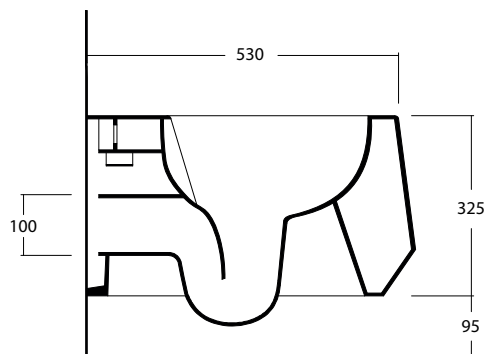

TAO WC art. W10803

Wc sospeso senza brida / Wall hung rimless Wc

Dimensioni cm / Dimensions cm

L38 P53 H32,5

Peso / Weight

kg. 23,5

Accessori / Accessories

WC108S-SL - Sedile soft close slim / Slim soft close seat cover

Vista zenitale / Zenital view

Sezione / Section

IT

Dimensioni:

Tutte le misure possono variare leggermente rispetto ai pezzi reali in considerazione di usura degli stampi, variazioni tecniche negli impasti utilizzati e nel processo produttivo.

EN

Dimensions:

All dimensions can show small differences compared to the real product due to usure of moulds, technical variations of raw materials in the mixture and in production.

Note:

Due to a continuing development programme to improve design and performance, the manufacturer reserves all rights to vary specifications without prior information.