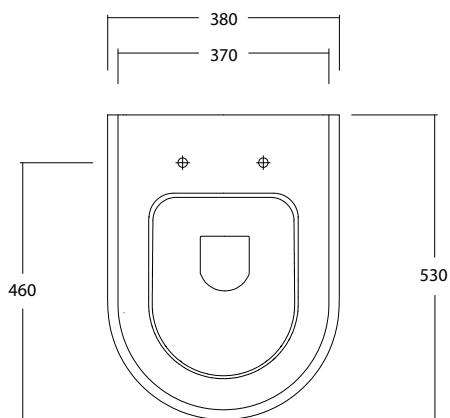

TAO WC art. W10803

Wc sospeso senza brida / Wall hung rimless Wc

Dimensioni cm / Dimensions cm

L38 P53 H32,5

Peso / Weight

kg. 23,5

Accessori / Accessories

WC108S-SL - Sedile soft close slim / Slim soft close seat cover

Vista zenitale / Zenital view

Sezione / Section

IT

Dimensioni:

Tutte le misure possono variare leggermente rispetto ai pezzi reali in considerazione di usura degli stampi, variazioni tecniche negli impasti utilizzati e nel processo produttivo.

EN

Dimensions:

All dimensions can show small differences compared to the real product due to usure of moulds, technical variations of raw materials in the mixture and in production.

Note:

Due to a continuing development programme to improve design and performance, the manufacturer reserves all rights to vary specifications without prior information.