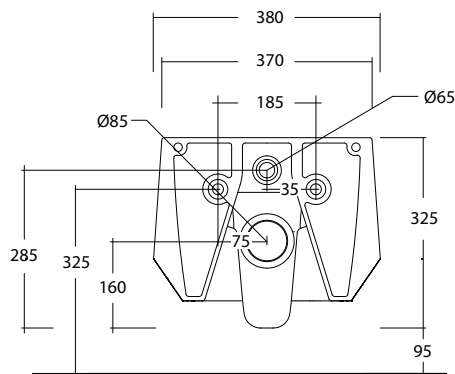

Vista zenitale / Zenital view

Sezione / Section

IT

Dimensioni:

Tutte le misure possono variare leggermente rispetto ai pezzi reali in considerazione di usura degli stampi, variazioni tecniche negli impasti utilizzati e nel processo produttivo.

N.B.

Dovuto a continue ricerche e sviluppi per migliorare la qualità, il produttore si riserva i diritti di variare delle specifiche senza preavviso.

Scarico acqua / Water flush
3/4,5 LT

Vista frontale / Frontal view

EN

Dimensions:

All dimensions can show small differences compared to the real product due to usure of moulds, technical variations of raw materials in the mixture and in production.

Note:

Due to a continuing development programme to improve design and performance, the manufacturer reserves all rights to vary specifications without prior information.