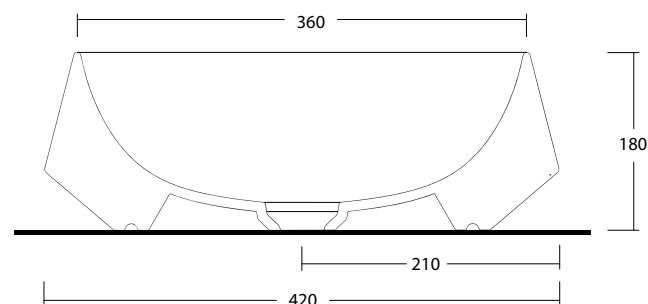

TAO QUADRATO art. W10607

Lavabo appoggio senza troppopieno /
No overflow countertop washbasin

**Dimensioni cm /
Dimensions cm**
42x42x18h

Peso / Weight
kg. 8,2

Accessori / Accessories

MEW0009 - Piletta piatta scarico libero con tappo in ceramica Ø72mm / Flat Free flow drain with ceramic cover Ø72mm

MEW0609 - Piletta click clack con tappo in ceramica Ø72mm / Up and down drain with ceramic cover Ø72mm

Finiture lucide / Finishes glossy

- Cod. **01** - Bianco
- Cod. **CH** - Champagne
- Cod. **OM** - Oltremare
- Cod. **NE** - Nebbia
- Cod. **KW** - Kiwi

Finiture special / Finishes special

- Cod. **PL** - Plum
- Cod. **PK** - Pinky
- Cod. **VM** - Verde Menta
- Cod. **BD** - Blue Denim
- Cod. **GS** - Giallo Spring

Finiture opache / Finishes matt

- Cod. **04** - Bianco
- Cod. **05** - Nero
- Cod. **FM** - Fumo
- Cod. **RG** - Rosso Granata
- Cod. **LA** - Lavagna
- Cod. **CA** - Castagna
- Cod. **CR** - Creta
- Cod. **FG** - Fango
- Cod. **CF** - Caffè
- Cod. **OC** - Giallo Ocra
- Cod. **VA** - Verde Aloe

Sezione / Section

Proiezione base / Base projection

IT

Dimensioni:

Tutte le misure possono variare leggermente rispetto ai pezzi reali in considerazione di usura degli stampi, variazioni tecniche negli impasti utilizzati e nel processo produttivo.

N.B.

Dovuto a continue ricerche e sviluppi per migliorare la qualità, il produttore si riserva i diritti di variare delle specifiche senza preavviso.

EN

Dimensions:

All dimensions can show small differences compared to the real product due to usure of moulds, technical variations of raw materials in the mixture and in production.

Note:

Due to a continuing development programme to improve design and performance, the manufacturer reserves all rights to vary specifications without prior information.