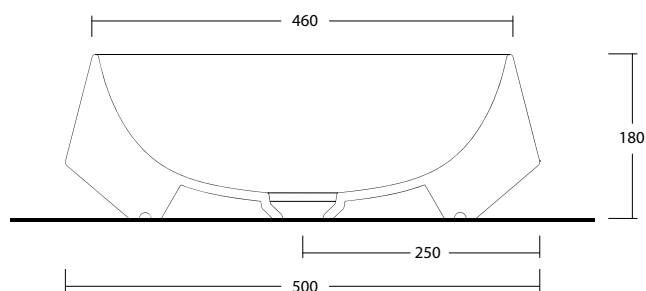

TAO REATTANGOLARE art. W10407

Lavabo appoggio senza troppopieno /
No overflow countertop washbasin

**Dimensioni cm /
Dimensions cm**
50x42x18h

Peso / Weight
kg. 10,5

Accessori / Accessories
MEW0009 - Piletta piatta scarico libero con tappo in ceramica Ø72mm / Flat Free flow drain with ceramic cover Ø72mm
MEW0609 - Piletta click clack con tappo in ceramica Ø72mm / Up and down drain with ceramic cover Ø72mm

Vista zenitale / Zenital view

Sezione / Section

Vista frontale / Frontal view

Proiezione base / Base projection

IT

Dimensioni:

Tutte le misure possono variare leggermente rispetto ai pezzi reali in considerazione di usura degli stampi, variazioni tecniche negli impasti utilizzati e nel processo produttivo.

N.B.

Dovuto a continue ricerche e sviluppi per migliorare la qualità, il produttore si riserva i diritti di variare delle specifiche senza preavviso.

EN

Dimensions:

All dimensions can show small differences compared to the real product due to usure of moulds, technical variations of raw materials in the mixture and in production.