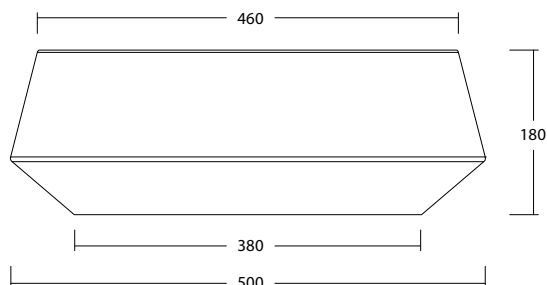

TAO REATTANGOLARE art. W10407

Lavabo appoggio senza troppopieno /
No overflow countertop washbasin

**Dimensioni cm /
Dimensions cm**
50x42x18h

Peso / Weight
kg. 10,5

Accessori / Accessories
MEW0009 - Piletta piatta scarico libero con tappo in ceramica Ø72mm / Flat Free flow drain with ceramic cover Ø72mm
MEW0609 - Piletta click clack con tappo in ceramica Ø72mm / Up and down drain with ceramic cover Ø72mm

Vista zenitale / Zenital view

Sezione / Section

Vista frontale / Frontal view

Proiezione base / Base projection

IT

Dimensioni:

Tutte le misure possono variare leggermente rispetto ai pezzi reali in considerazione di usura degli stampi, variazioni tecniche negli impasti utilizzati e nel processo produttivo.

N.B.

Dovuto a continue ricerche e sviluppi per migliorare la qualità, il produttore si riserva i diritti di variare delle specifiche senza preavviso.

EN

Dimensions:

All dimensions can show small differences compared to the real product due to usure of moulds, technical variations of raw materials in the mixture and in production.