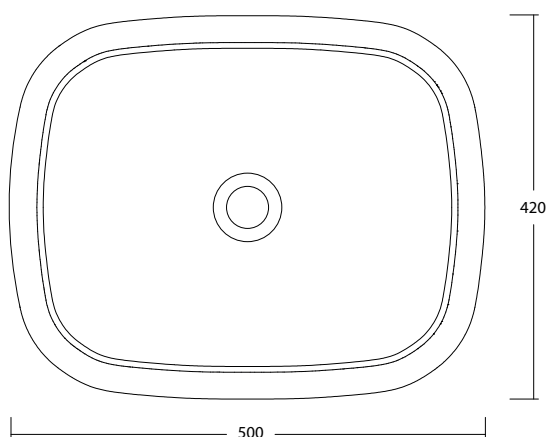

TAO REATTANGOLARE art. W10407

Lavabo appoggio senza troppopieno /
No overflow countertop washbasin

**Dimensioni cm /
Dimensions cm**
50x42x18h

Peso / Weight
kg. 10,5

Accessori / Accessories
MEW0009 - Piletta piatta scarico libero con tappo in ceramica Ø72mm / Flat Free flow drain with ceramic cover Ø72mm
MEW0609 - Piletta click clack con tappo in ceramica Ø72mm / Up and down drain with ceramic cover Ø72mm

Vista zenitale / Zenital view

Sezione / Section

Vista frontale / Frontal view

Proiezione base / Base projection

IT

Dimensioni:

Tutte le misure possono variare leggermente rispetto ai pezzi reali in considerazione di usura degli stampi, variazioni tecniche negli impasti utilizzati e nel processo produttivo.