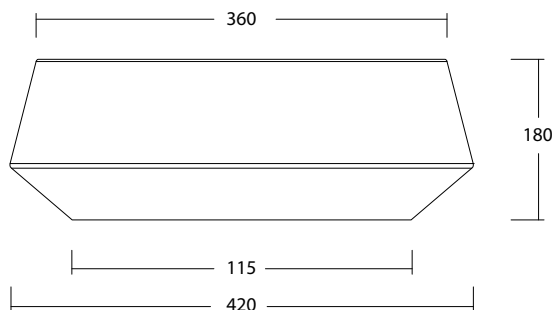

TAO ROTONDO art. W10507

Lavabo appoggio senza troppopieno /
No overflow countertop washbasin

**Dimensioni cm /
Dimensions cm**
42x18h

Peso / Weight
kg. 8,2

Accessori / Accessories
MEW0009 - Piletta piatta scarico libero con tappo in ceramica Ø72mm / Flat Free flow drain with ceramic cover Ø72mm
MEW0609 - Piletta click clack con tappo in ceramica Ø72mm / Up and down drain with ceramic cover Ø72mm

Vista zenitale / Zenital view

Sezione / Section

Vista frontale / Frontal view

Proiezione base / Base projection

IT

Dimensioni:

Tutte le misure possono variare leggermente rispetto ai pezzi reali in considerazione di usura degli stampi, variazioni tecniche negli impasti utilizzati e nel processo produttivo.

N.B.

Dovuto a continue ricerche e sviluppi per migliorare la qualità, il produttore si riserva i diritti di variare delle specifiche senza preavviso.

EN

Dimensions:

All dimensions can show small differences compared to the real product due to usure of moulds, technical variations of raw materials in the mixture and in production.