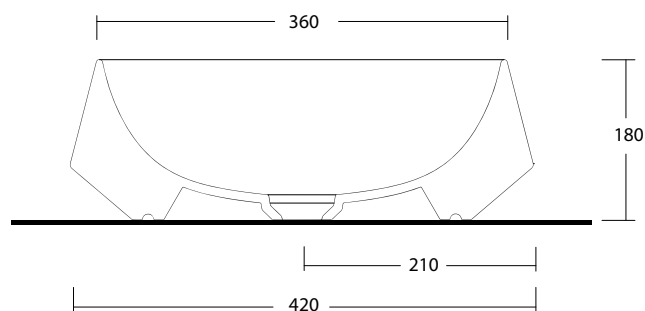

TAO ROTONDO art. W10507

Lavabo appoggio senza troppopieno /
No overflow countertop washbasin

**Dimensioni cm /
Dimensions cm**
42x18h

Peso / Weight
kg. 8,2

Accessori / Accessories
MEW0009 - Piletta piatta scarico libero con tappo in ceramica Ø72mm / Flat Free flow drain with ceramic cover Ø72mm
MEW0609 - Piletta click clack con tappo in ceramica Ø72mm / Up and down drain with ceramic cover Ø72mm

Vista zenitale / Zenital view

Sezione / Section

Vista frontale / Frontal view

Proiezione base / Base projection

IT

Dimensioni:

Tutte le misure possono variare leggermente rispetto ai pezzi reali in considerazione di usura degli stampi, variazioni tecniche negli impasti utilizzati e nel processo produttivo.

N.B.

Dovuto a continue ricerche e sviluppi per migliorare la qualità, il produttore si riserva i diritti di variare delle specifiche senza preavviso.

EN

Dimensions:

All dimensions can show small differences compared to the real product due to usure of moulds, technical variations of raw materials in the mixture and in production.