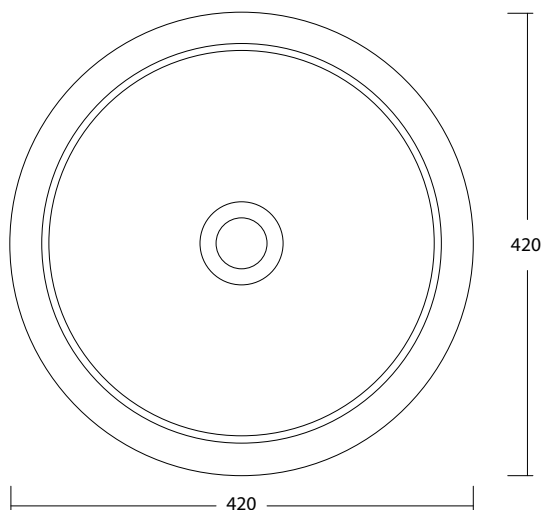

TAO ROTONDO art. W10507

Lavabo appoggio senza troppopieno /
No overflow countertop washbasin

**Dimensioni cm /
Dimensions cm**
42x18h

Peso / Weight
kg. 8,2

Accessori / Accessories
MEW0009 - Piletta piatta scarico libero con tappo in ceramica Ø72mm / Flat Free flow drain with ceramic cover Ø72mm
MEW0609 - Piletta click clack con tappo in ceramica Ø72mm / Up and down drain with ceramic cover Ø72mm

Vista zenitale / Zenital view

Sezione / Section

Vista frontale / Frontal view

Proiezione base / Base projection

IT

Dimensioni:

Tutte le misure possono variare leggermente rispetto ai pezzi reali in considerazione di usura degli stampi, variazioni tecniche negli impasti utilizzati e nel processo produttivo.