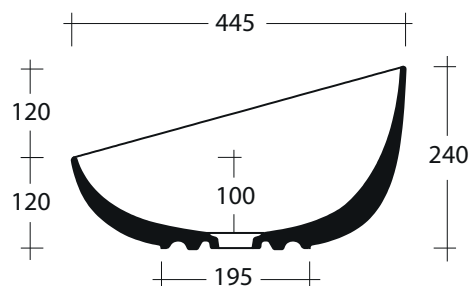

### Dimensioni cm / Dimensions cm

44,5x24h

Vista zenitale / Zenital view

Sezione / Section

Vista frontale / Frontal view

Proiezione base / Base projection

### Dimensioni:

Tutte le misure possono variare leggermente rispetto ai pezzi reali in considerazione di usura degli stampi, variazioni tecniche negli impasti utilizzati e nel processo produttivo.