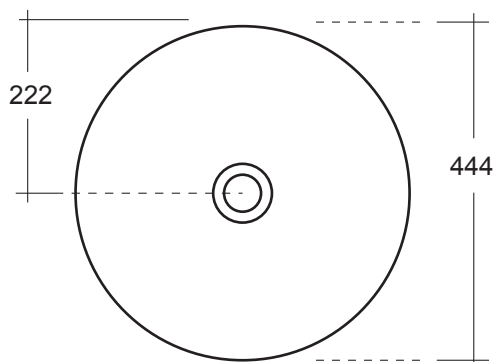

DOME art. W0307

Lavabo appoggio senza troppopieno

No overflow countertop washbasin

Dimensioni cm / Dimensions cm

44,5x24h

Peso / Weight

kg. 11

Accessori / Accessories

MEW0009 - Piletta piatta scarico libero con tappo in ceramica Ø72 mm / Flat Free flow drain with ceramic cover Ø72 mm

MEW0609 - Piletta piatta click clack con tappo in ceramica Ø72 mm / Up and down drain with ceramic cover Ø72 mm

Vista zenitale / Zenital view

Sezione / Section

Vista frontale / Frontal view

Proiezione base / Base projection

IT

Dimensioni:

Tutte le misure possono variare leggermente rispetto ai pezzi reali in considerazione di usura degli stampi, variazioni tecniche negli impasti utilizzati e nel processo produttivo.