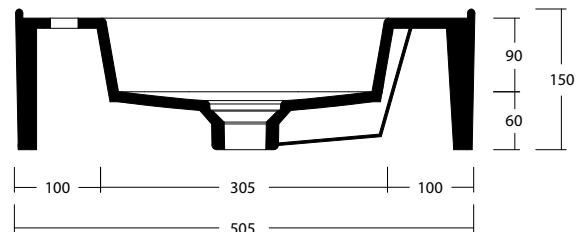

Peso / Weight
kg. 9,2

Accessori / Accessories
MEW0009 - Piletta piatta scarico libero con tappo in ceramica Ø72mm / Flat Free flow drain with ceramic cover Ø72mm
MEW0609 - Piletta click clack con tappo in ceramica Ø72mm / Up and down drain with ceramic cover Ø72mm

Vista zenitale / Zenital view

Sezione / Section

Vista frontale / Frontal view

Proiezione base / Base projection

IT

Dimensioni:

Tutte le misure possono variare leggermente rispetto ai pezzi reali in considerazione di usura degli stampi, variazioni tecniche negli impasti utilizzati e nel processo produttivo.