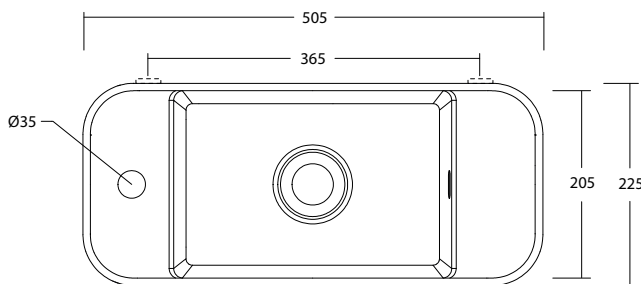

GEO art. W7107

Lavabo appoggio con troppopieno / Countertop washbasin with overflow

GEO art. W7107-FX

Lavabo sospeso con troppopieno / Wall hung washbasin with overflow

**Dimensioni cm /
Dimensions cm**
50,5x22,5x15h

Peso / Weight
kg. 9,2

Accessori / Accessories
MEW0009 - Piletta piatta scarico libero con tappo in ceramica Ø72mm / Flat Free flow drain with ceramic cover Ø72mm
MEW0609 - Piletta click clack con tappo in ceramica Ø72mm / Up and down drain with ceramic cover Ø72mm

Vista zenitale / Zenital view

Sezione / Section

Vista frontale / Frontal view

Proiezione base / Base projection

IT

Dimensioni:

Tutte le misure possono variare leggermente rispetto ai pezzi reali in considerazione di usura degli stampi, variazioni tecniche negli impasti utilizzati e nel processo produttivo.